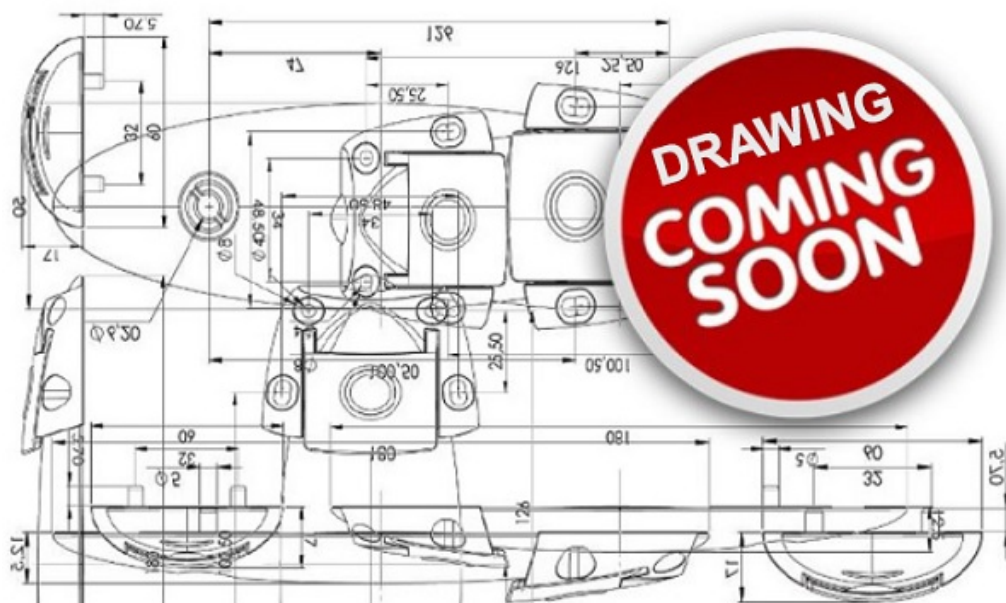

PRODUCT SHEET

Description:

Master Key, CK:Neutral,Blue,F/Lock 14.01.400+405+408+495+496

Item number:

14.04.122-0

Units	Box	Carton	HS Code	Barcode
Pcs.	1	100	8301700000	
				5704866040365

SISO A/S

Mileparken 11
DK-2740 Skovlunde
Denmark
VAT: DK 24786013